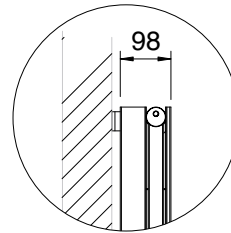

De Cordivari Rosy Max - NeoDesign radiator is een variatie op de Rosy radiator en is samengesteld uit horizontale ronde collectoren, waar een dubbele rij rechthoekige verticale verwarmingselementen op zijn gelast. Rosy is uitgevoerd in gepoedercoat carbon staal en verkrijgbaar in horizontale en verticale uitvoering. De radiator kan worden verfraaid met diverse accessoires, zoals een breed assortiment van Design kranen.

Rosy is een stijlvolle radiator en met neo klassiek design en past in iedere leefruimte. Dankzij de vorm en de positionering van de verwarmingselementen ontstaat een zeer hoge warmteafgifte.