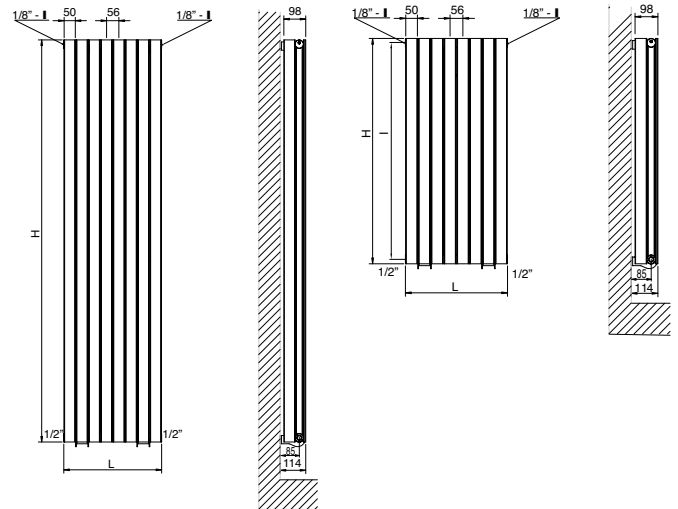

DRL CORDIVARI ROSY MAX

NEO DESIGN

De Cordivari Rosy Max - NeoDesign radiator is een variatie op de Rosy radiator en is samengesteld uit horizontale ronde collectoren, waar een dubbele rij rechthoekige verticale verwarmingselementen op zijn gelast. Rosy is uitgevoerd in gepoedercoat carbon staal en verkrijgbaar in horizontale en verticale uitvoering. De radiator kan worden verfraaid met diverse accessoires, zoals een breed assortiment van Design kranen.

Rosy is een stijlvolle radiator en met neo klassiek design en past in iedere leefruimte. Dankzij de vorm en de positionering van de verwarmingselementen ontstaat een zeer hoge warmteafgifte.

STANDAARDAANSLUITINGEN V

Bij bestelling dient u altijd de gewenste standaard aansluiting op te geven: (van V1 tot V6).

LEGENDA

► Aanvoer ◄ Retour ◄ Ontluchter H Hoogte I Op het hart L Lengte □ Aansluiting | Blindstop

SPECIALE AANSLUITINGEN V (Prijstoeslag € 62,-)

Bij bestelling dient u altijd de gewenste aansluiting op te geven: (van V9, V10, V11).