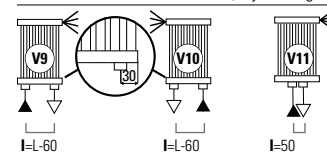

Bij bestelling dient u altijd de gewenste standaard aansluiting op te geven: (van V1 tot V6).

**LEGENDA**

► Aanvoer ◄ Retour ◄ Ontluchter H Hoogte I Op het hart L Lengte □ Aansluiting | Blindstop

**SPECIALE AANSLUITINGEN V (Prijstoeslag € 62,-)**

Bij bestelling dient u altijd de gewenste aansluiting op te geven: (van V9, V10, V11).

- **Materiaal:** Horizontale collectoren uitgevoerd in gecoat carbonstaal met een diameter van Ø 38 mm. Dubbele rij rechthoekige verticale verwarmingselementen in gecoat carbonstaal 50x10 mm.
- **Hoogte:** Diverse hoogtematen tussen 390 en 2000 mm.
- **Lengte:** Diverse lengtematen tussen 274 en 1786 mm.
- **Dieptes:** Diepte radiator: 58 mm. Afstand vanaf de muur tot voorkant radiator: 114 mm. Afstand vanaf de muur tot het hart van de aansluiting: 85 mm.
- **Aansluitingen:** (2x 1/2") A/R + (1x 1/8") ontluchter.
- **P. Max:** 5 bar.
- **Werking:** Centrale verwarming.
- **T. Max:** 110°C.
- **Montageset:** Wandbeugel, ontluchter, zeskant sleutel, pluggen en schroeven voor montage in volle steen of holle wand en gebruikershandleiding.
- **Verpakking:** Beschermd d.m.v. recyclebaar karton, voorzien van polyethyleen folie.