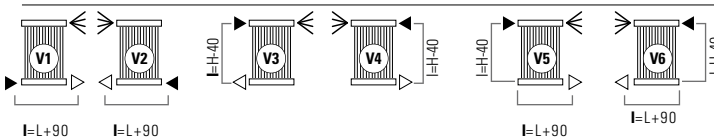

# DRL CORDIVARI ROSY MAX

NEO DESIGN

De Cordivari Rosy Max - NeoDesign radiator is een variatie op de Rosy radiator en is samengesteld uit horizontale ronde collectoren, waar een dubbele rij rechthoekige verticale verwarmingselementen op zijn gelast. Rosy is uitgevoerd in gepoedercoat carbon staal en verkrijgbaar in horizontale en verticale uitvoering. De radiator kan worden verfraaid met diverse accessoires, zoals een breed assortiment van Design kranen.

Rosy is een stijlvolle radiator en met neo klassiek design en past in iedere leefruimte. Dankzij de vorm en de positionering van de verwarmingselementen ontstaat een zeer hoge warmteafgifte.

**STANDAARDAANSLUITINGEN V**

Bij bestelling dient u altijd de gewenste standaard aansluiting op te geven: (van V1 tot V6).

**LEGENDA**

► Aanvoer ◄ Retour ◄ Ontluchter H Hoogte I Op het hart L Lengte □ Aansluiting | Blindstop

**SPECIALE AANSLUITINGEN V (Prijstoeslag € 62,-)**

Bij bestelling dient u altijd de gewenste aansluiting op te geven: (van V9, V10, V11).

- **Materiaal:** Horizontale collectoren uitgevoerd in gecoat carbonstaal met een diameter van Ø 38 mm. Dubbele rij rechthoekige verticale verwarmingselementen in gecoat carbonstaal 50x10 mm.
- **Hoogte:** Diverse hoogtematen tussen 390 en 2000 mm.
- **Lengte:** Diverse lengtematen tussen 274 en 1786 mm.
- **Dieptes:** Diepte radiator: 58 mm. Afstand vanaf de muur tot voorkant radiator: 114 mm. Afstand vanaf de muur tot het hart van de aansluiting: 85 mm.
- **Aansluitingen:** (2x 1/2") A/R + (1x 1/8") ontluchter.
- **P. Max:** 5 bar.
- **Werking:** Centrale verwarming.
- **T. Max:** 110°C.
- **Montageset:** Wandbeugel, ontluchter, zeskant sleutel, pluggen en schroeven voor montage in volle steen of holle wand en gebruikershandleiding.
- **Verpakking:** Beschermd d.m.v. recyclebaar karton, voorzien van polyethyleen folie.